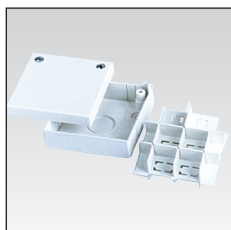

Коробка распределительная для миникороба и короба
Цвет- белый RAL 9001

Код	Предназначение	Размеры, мм	Упаковка, шт.	Ед. изм.
EC SSB1	для миникороба	70x70x28	25	шт
EC SSB2	для короба	150x150x70	25	шт