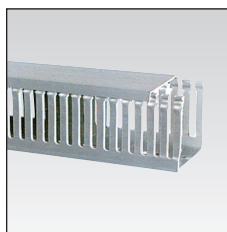

КОРОБ ПЕРФОРИРОВАННЫЙ

Короб перфорированный
Материал - ПВХ самозатухающий
Цвет - серый RAL7030
Длина - 2 м
Ширина шага перфорации - 4 мм
Ширина перегородок - 6 мм

Код	Размеры, мм (ширина*высота)	Кол-во устанавливаемых разделителей	Упаковка, м	Ед. изм.
CP E20	15x17	-	120	м
CP E22	15x30	-	96	м
CP E25	15x40	-	72	м
EC S2525	25x25	-	100	м
EC S2540	25x40	-	100	м
EC S2560	25x60	-	70	м
EC S2580	25x80	-	56	м
EC S4025	40x25	-	80	м
EC S4040	40x40	-	70	м
EC S4060	40x60	-	56	м
EC S4080	40x80	-	40	м
EC S40100	40x100	-	50	м
EC S6040	60x40	-	50	м
EC S6060	60x60	-	32	м
EC S6080	60x80	-	36	м
EC S60100	60x100	-	24	м
EC S8040	80x40	-	40	м
EC S8060	80x60	-	28	м
EC S8080	80x80	-	30	м
EC S80100*	80x100	2	24	м
EC S10040*	100x40	2	28	м
EC S10060*	100x60	2	20	м
EC S10080*	100x80	2	24	м
EC S100100*	100x100	2	16	м
EC S12040*	120x40	2	24	м
EC S12060*	120x60	2	20	м
EC S12080*	120x80	2	16	м

* - каналы с возможностью установки разделителя SESG (стр.10)