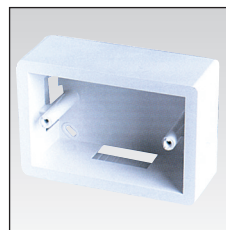

Коробка установочная
Расстояние между центрами крепежных отверстий - 83,5 мм
Применение - для монтажа установочных изделий итальянского стандарта в 3-х местном каркасе
Цвета- белый RAL 9001(В), серый (G)

Код	Размеры, мм	Упаковка, шт.	Ед. изм.
ЕС SPAB	120x83x45	50	шт
ЕС SPAG	120x83x45	50	шт