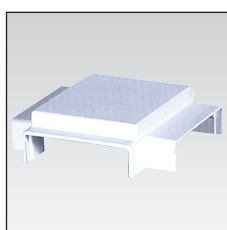

Соединитель Т-образный
Цвета- белый RAL 9001(В),
коричневый RAL 8014 (М)

Код	Для короба размером, мм	Упаковка, шт.	Ед. изм.
EC ZTB	70x20	5	шт
EC ZTM	70x20	5	шт