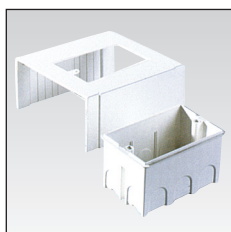

Набор для монтажа установочных изделий
Расстояние между центрами крепежных отверстий
- 83,5 мм
Применение - для монтажа установочных изделий итальянского стандарта в 3-х местном каркасе
Цвет - белый RAL 9001

Код	Для короба размером, мм	Упаковка, шт.	Ед. изм.
EC КП80B	80x60	1	шт
EC КП100B	100x60	1	шт
EC КП120B	120x60	1	шт
EC КП150B	150x60	1	шт