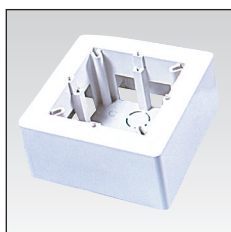

Коробка установочная
Расстояние между центрами крепежных отверстий
- 60 мм
Применение - для монтажа установочных изделий немецкого стандарта или изделий итальянского стандарта в 2-х местном каркасе
Цвета- белый RAL 9001(В), серый (G)

Код	Размеры, мм	Упаковка, шт.	Ед. изм.
EC SPA60B	97x87x43	25	шт
EC SPA60G	97x87x43	25	шт