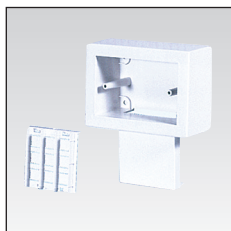

Коробка установочная для горизонтально установленного плинтуса
Расстояние между центрами крепежных отверстий - 83,5 мм
Применение - для монтажа установочных изделий итальянского стандарта в 3-х местном каркасе
Цвета- белый RAL 9001(В), коричневый (М)

Код	Размеры, мм	Упаковка, шт.	Ед. изм.
EC ZSC B	135x166x56	10	шт
EC ZSC M	135x166x56	10	шт