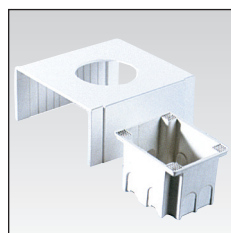

Коробка установочная
Расстояние между центрами крепежных отверстий
- 60 мм
Применение - для монтажа установочных изделий немецкого стандарта или изделий итальянского стандарта в 2-х местном каркасе
Цвета- белый RAL 9001(В), серый (G)

Набор для монтажа силовых разъемов типа CEE
Цвет - белый RAL 9001

Код	Для короба размером, мм	Упаковка, шт.	Ед. изм.
EC КП100C	100x60	1	шт
EC КП120C	120x60	1	шт
EC КП150C	150x60	1	шт