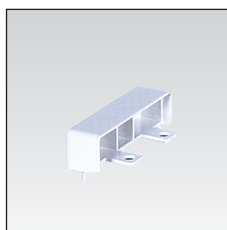

Заглушка
Цвета- белый RAL 9001(В),
коричневый RAL 8014 (М)

Код	Для короба размером, мм	Упаковка, шт.	Ед. изм.
EC ZTT B	70x20	5	шт
EC ZTT M	70x20	5	шт