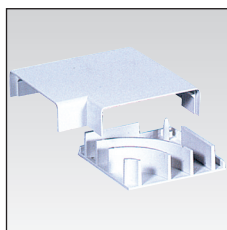

Угол плоский
Цвета- белый RAL 9001(В),
коричневый RAL 8014 (М)

Код	Для короба размером, мм	Упаковка, шт.	Ед. изм.
EC ZAP B	70x20	5	шт
EC ZAP M	70x20	5	шт