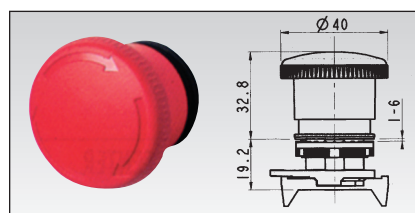

Кнопка-грибок аварийная (Ø=40мм) с фиксацией (возврат поворотом)*

Код	Название	Ед. изм.
GZ PPFN1R4N	кнопка-грибок с фиксацией красная	шт
GZ PPFN1R4S	кнопка-грибок с фиксацией и индикацией красная	шт

* в комплекте с монтажной пластиной (фланцем)