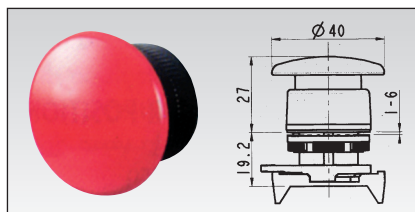

Кнопка-грибок аварийная (Ø=40мм) без фиксации*

Код	Название	Ед. изм.
GZ PPF1M4N	кнопка-грибок с подсветкой без фиксации красная	шт
GZ PPFN1M4N	кнопка-грибок без фиксации красная	шт
GZ PPFN2M4N	кнопка-грибок без фиксации зеленая	шт
GZ PPFN3M4N	кнопка-грибок без фиксации желтая	шт

* в комплекте с монтажной пластиной (фланцем)