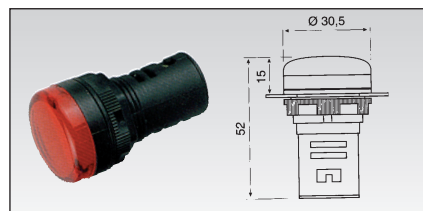

Лампа-моноблок со встроенным светодиодом

Код	Название	Ед. изм.
GZ PLML1L220	лампа-моноблок красная, 220 V AC	шт
GZ PLML2L220	лампа-моноблок зеленая, 220 V AC	шт
GZ PLML3L220	лампа-моноблок желтая, 220 V AC	шт
GZ PLML4L220	лампа-моноблок синяя, 220 V AC	шт
GZ PLML5L220	лампа-моноблок белая, 220 V AC	шт
GZ PLML1L24	лампа-моноблок красная, 24 V DC/AC	шт
GZ PLML2L24	лампа-моноблок зеленая, 24 V DC/AC	шт
GZ PLML3L24	лампа-моноблок желтая, 24 V DC/AC	шт
GZ PLML4L24	лампа-моноблок синяя, 24 V DC/AC	шт
GZ PLML5L24	лампа-моноблок белая, 24 V DC/AC	шт