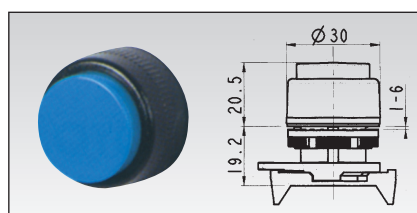

Кнопка
выступающая*

Код	Название	Ед. изм.
GZ PPSN1	кнопка круглая выступающая красная	шт
GZ PPSN2	кнопка круглая выступающая зеленая	шт
GZ PPSN3	кнопка круглая выступающая желтая	шт
GZ PPSN4	кнопка круглая выступающая синяя	шт
GZ PPSN5	кнопка круглая выступающая белая	шт
GZ PPSN8	кнопка круглая выступающая черная	шт

* в комплекте с монтажной пластиной (фланцем)