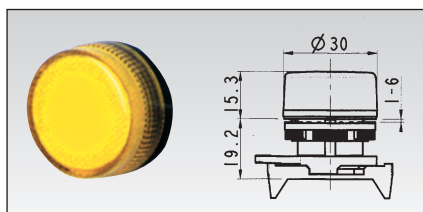

Светосигнальная арматура*

Код	Название	Ед. изм.
GZ PLSL1	лампа красная	шт
GZ PLSL2	лампа зеленая	шт
GZ PLSL3	лампа желтая	шт
GZ PLSL4	лампа синяя	шт
GZ PLSL5	лампа белая	шт

* в комплекте с монтажной пластиной (фланцем), без ламподдержателя и лампочки