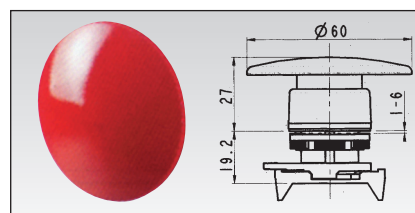

Кнопка-грибок аварийная (Ø=60мм) без фиксации*

Код	Название	Ед. изм.
GZ PPFN1M6N	кнопка-грибок без фиксации красная	шт

* в комплекте с монтажной пластиной (фланцем)