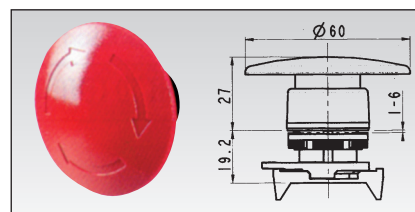

Кнопка аварийная с фиксацией (возврат поворотом)*

Кнопка-грибок аварийная (Ø=60мм) с фиксацией (возврат поворотом)*

Код	Название	Ед. изм.
GZ PPFN1R6N	кнопка-грибок с фиксацией красная	шт
GZ PPFN1R6S	кнопка-грибок с фиксацией и индикацией красная	шт

* в комплекте с монтажной пластиной (фланцем)