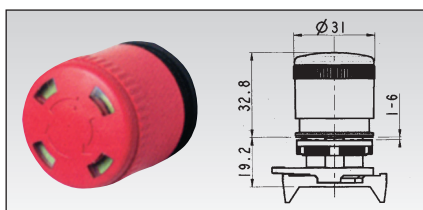

Кнопка аварийная с фиксацией (возврат поворотом)*

Код	Название	Ед. изм.
GZ PPFN1R3N	аварийная кнопка с фиксацией красная	шт
GZ PPFN1R3S	аварийная кнопка с фиксацией и индикацией красная	шт

* в комплекте с монтажной пластиной (фланцем)