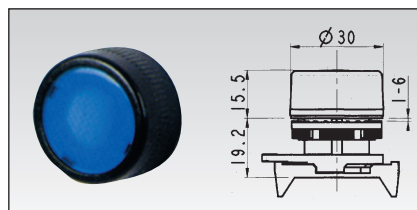

Кнопка с подсветкой*

Код	Название	Ед. изм.
GZ PPRL1	кнопка круглая с подсветкой красная	шт
GZ PPRL2	кнопка круглая с подсветкой зеленая	шт
GZ PPRL3	кнопка круглая с подсветкой желтая	шт
GZ PPRL4	кнопка круглая с подсветкой синяя	шт
GZ PPRL5	кнопка круглая с подсветкой белая	шт

* в комплекте с монтажной пластиной (фланцем), без ламподдержателя и лампочки