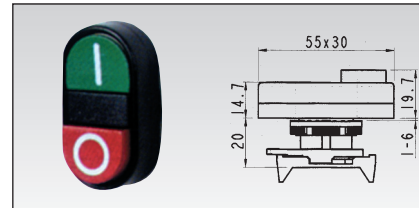

Кнопка двойная*

Код	Название	Ед. изм.
GZ PPDN	кнопка двойная выступающая	шт
GZ PPDNR	кнопка двойная утопленная	шт

* в комплекте с монтажной пластиной (фланцем)