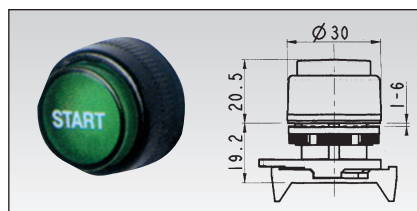

Кнопка выступающая
с подсветкой*

Код	Название	Ед. изм.
GZ PPSL1	кнопка круглая выступающая с подсветкой красная	шт
GZ PPSL2	кнопка круглая выступающая с подсветкой зеленая	шт
GZ PPSL3	кнопка круглая выступающая с подсветкой желтая	шт
GZ PPSL4	кнопка круглая выступающая с подсветкой синяя	шт
GZ PPSL5	кнопка круглая выступающая с подсветкой белая	шт

* в комплекте с монтажной пластиной (фланцем)