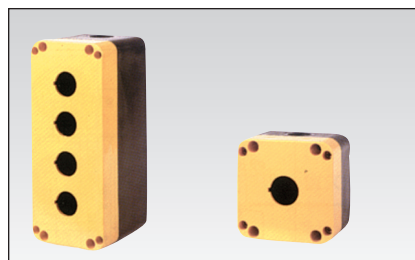

КНОПОЧНЫЕ ПОСТЫ

Корпус поста кнопочного стационарного

Код	Количество мест	Размеры (шир.хвыс.хглуб.), мм	Ед. изм.
GZ PQ01K	одноместный	75x75x54	шт
GZ PQ02K	двухместный	75x110x54	шт
GZ PQ03K	трехместный	75x145x54	шт
GZ PQ04K	четырёхместный	75x180x57	шт
GZ PQ05K	пятиместный	75x215x54	шт