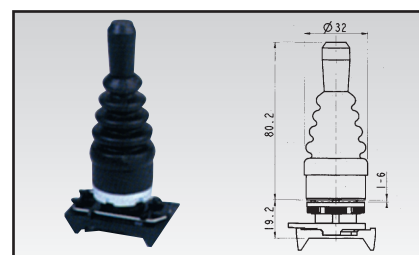

Переключатель с удлиненной ручкой стабильный*

Манипулятор (джойстик)*

Код	Название	Ед. изм.
GZ PMJN8T0	двухпозиционный, стабильный	шт
GZ PMJN8T3	двухпозиционный, нестабильный	шт
GZ PMJN8Q0	четырёхпозиционный, стабильный	шт
GZ PMJN8Q4	четырёхпозиционный, нестабильный	шт

* в комплекте с монтажной пластиной (фланцем)