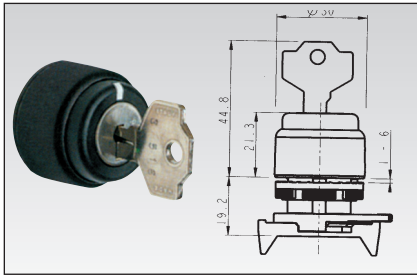

Переключатель с ключом стабильный*
Цвет - черный

Код	Название	Ед. изм.
GZ PSCG8DOC	двухпозиционный, ключ вынимается в центре	шт
GZ PSCG8DOE	двухпозиционный, ключ вынимается в правом положении	шт
GZ PSCG8DON	двухпозиционный, ключ вынимается в любом положении	шт
GZ PSCG8TOC	трехпозиционный, ключ вынимается в центре	шт
GZ PSCG8TOA	трехпозиционный, ключ вынимается в левом положении	шт
GZ PSCG8TOE	трехпозиционный, ключ вынимается в правом положении	шт
GZ PSCG8TOG	трехпозиционный, ключ вынимается в любом положении	шт
GZ PSCG8TOH	трехпозиционный, ключ вынимается слева и в центре	шт
GZ PSCG8TOK	трехпозиционный, ключ вынимается слева и справа	шт
GZ PSCG8TON	трехпозиционный, ключ вынимается справа и в центре	шт

Переключатель с ключом нестабильный*

Код	Название	Ед. изм.
GZ PSCG8D2C	двухпозиционный, ключ вынимается в центре, нестабильный справа	шт
GZ PSCG8T3C	трехпозиционный, ключ вынимается в центре, нестабильный справа и слева	шт
GZ PSCG8T2C	трехпозиционный, ключ вынимается в центре, нестабильный справа	шт
GZ PSCG8T2A	трехпозиционный, ключ вынимается слева, нестабильный справа	шт
GZ PSCG8T2H	трехпозиционный, ключ вынимается слева и в центре, нестабильный справа	шт
GZ PSCG8T1C	трехпозиционный, ключ вынимается в центре, нестабильный слева	шт
GZ PSCG8T1E	трехпозиционный, ключ вынимается справа, нестабильный слева	шт
GZ PSCG8T1N	трехпозиционный, ключ вынимается справа и в центре, нестабильный слева	шт

* в комплекте с монтажной пластиной (фланцем)