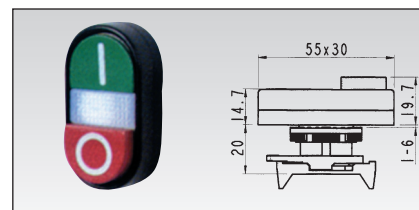

Кнопка двойная с подсветкой*

Код	Название	Ед. изм.
GZ PPDL	кнопка двойная с подсветкой выступающая	шт
GZ PPDLR	кнопка двойная с подсветкой утопленная	шт

* в комплекте с монтажной пластиной (фланцем), без ламподдержателя и лампочки