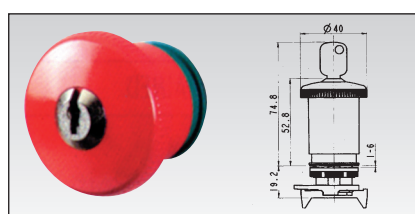

Лампа-моноблок со встроенным светодиодом

Кнопка-грибок аварийная (Ø=40мм) с фиксацией (возврат поворотом ключа)*

Код	Название	Ед. изм.
GZ PPFN1C4N	кнопка-грибок с ключом красная	шт

* в комплекте с монтажной пластиной (фланцем)