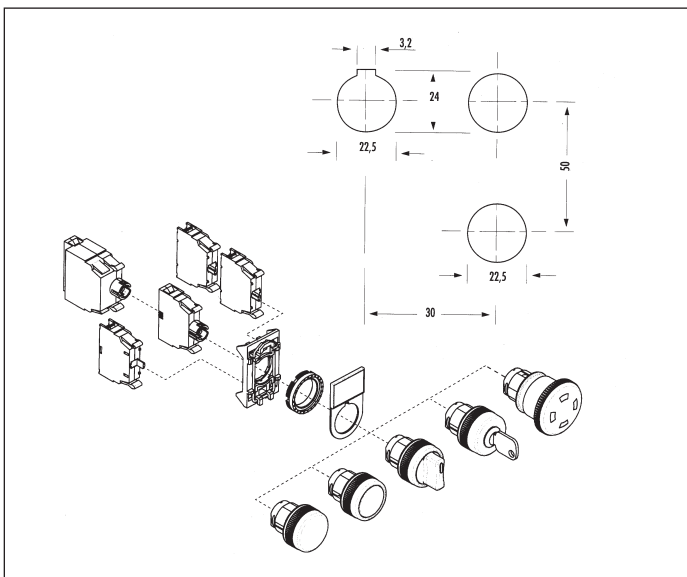

#### Степень защиты: IP65

**Номинальное напряжение:** 690 V согласно EN60947.1

**Номинальный ток:** 16 A при 380 V AC

**Монтаж:** на панелях толщиной от 1 до 6 мм

Кнопка\*

Код	Название	Ед. изм.
GZ PPRN1	кнопка круглая красная	шт
GZ PPRN2	кнопка круглая зеленая	шт
GZ PPRN3	кнопка круглая желтая	шт
GZ PPRN4	кнопка круглая синяя	шт
GZ PPRN5	кнопка круглая белая	шт
GZ PPRN8	кнопка круглая черная	шт