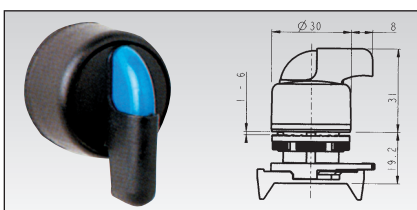

Переключатель с удлиненной ручкой стабильный*

Код	Название	Ед. изм.
GZ PSLB**D0	двухпозиционный	шт
GZ PSLB**T0	трехпозиционный	шт

Переключатель с удлиненной ручкой нестабильный*

Код	Название	Ед. изм.
GZ PSLB**D2	двухпозиционный, нестабильный справа	шт
GZ PSLB**T3	трехпозиционный, нестабильный справа и слева	шт
GZ PSLB**T2	трехпозиционный, нестабильный справа	шт
GZ PSLB**T1	трехпозиционный, нестабильный слева	шт

* в комплекте с монтажной пластиной (фланцем)

** цвета: 1-красный, 2-зеленый, 3-желтый, 4-синий, 5-белый