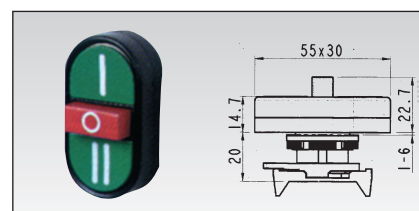

Кнопка мультифункциональная*

Код	Название	Ед. изм.
GZ PPMN	кнопка мультифункциональная	шт

* в комплекте с монтажной пластиной (фланцем)