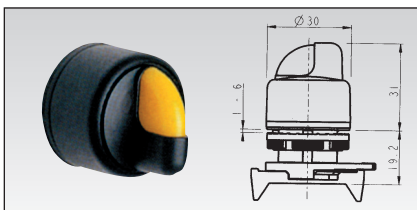

Переключатель стабильный*

Код	Название	Ед. изм.
GZ PSMB**D0	двухпозиционный	шт
GZ PSMB**T0	трехпозиционный	шт

Переключатель нестабильный*

Код	Название	Ед. изм.
GZ PSMB**D2	двухпозиционный, нестабильный справа	шт
GZ PSMB**T3	трехпозиционный, нестабильный справа и слева	шт
GZ PSMB**T2	трехпозиционный, нестабильный справа	шт
GZ PSMB**T1	трехпозиционный, нестабильный слева	шт

* в комплекте с монтажной пластиной (фланцем)

** цвета: 1-красный, 2-зеленый, 3-желтый, 4-синий, 5-белый