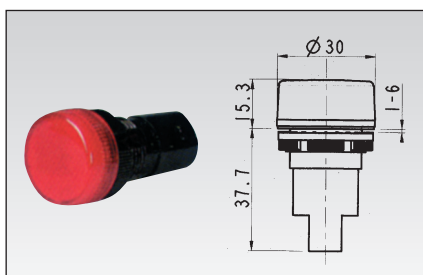

Лампа-моноблок

Код	Название	Ед. изм.
GZ PLML1	лампа-моноблок красная	шт
GZ PLML2	лампа-моноблок зеленая	шт
GZ PLML3	лампа-моноблок желтая	шт
GZ PLML4	лампа-моноблок синяя	шт
GZ PLML5	лампа-моноблок белая	шт