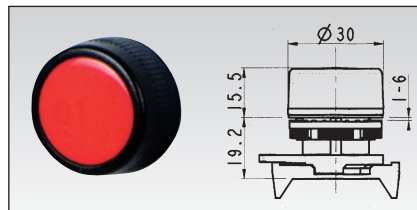

#### Степень защиты: IP65

**Номинальное напряжение:** 690 V согласно EN60947.1

**Номинальный ток:** 16 A при 380 V AC

**Монтаж:** на панелях толщиной от 1 до 6 мм

Кнопка\*

Код	Название	Ед. изм.
GZ PPRN1	кнопка круглая красная	шт
GZ PPRN2	кнопка круглая зеленая	шт
GZ PPRN3	кнопка круглая желтая	шт
GZ PPRN4	кнопка круглая синяя	шт
GZ PPRN5	кнопка круглая белая	шт
GZ PPRN8	кнопка круглая черная	шт