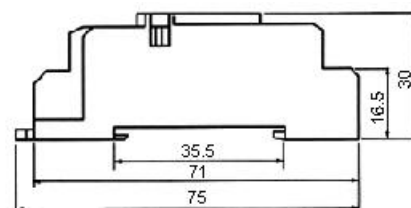

КОЛОДКИ ДЛЯ РЕЛЕ

Реле выпускаются с выводами под пайку. Для установки на DIN-рейку совместно с реле может быть поставлена специализированная колодка.

Тип колодки	Для типа реле
PMK-11A	PM 3
PMK-14A	PM 4
PTF08A	PM1
PTF11A	PM5

ГАБАРИТНЫЕ И УСТАНОВОЧНЫЕ РАЗМЕРЫ

PMK-11A

PMK-14A

PTF08A

PTF11A