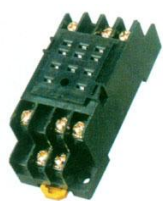

КОЛОДКИ ДЛЯ РЕЛЕ

Реле выпускаются с выводами под пайку. Для установки на DIN-рейку совместно с реле может быть поставлена специализированная колодка.

Тип колодки	Для типа реле
PMK-11A	PM 3
PMK-14A	PM 4
PTF08A	PM1
PTF11A	PM5

ГАБАРИТНЫЕ И УСТАНОВОЧНЫЕ РАЗМЕРЫ

PMK-11A

PMK-14A

PTF08A

PTF11A